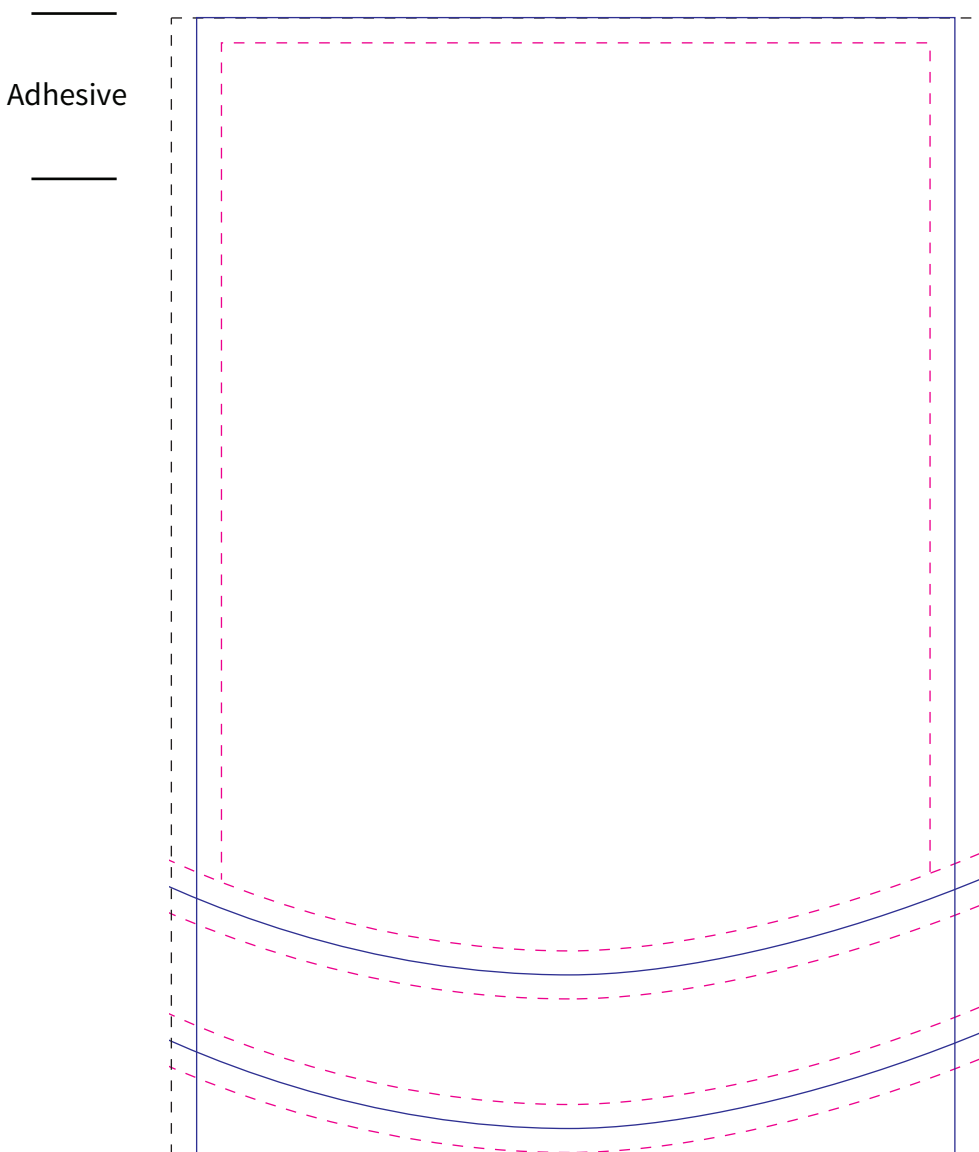

Trim Size: 4" x 6"

BLEED